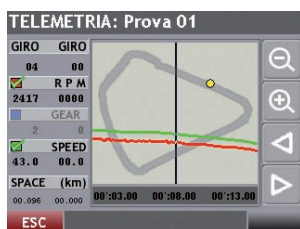

**SEDILI ABARTH CORSE BY SABELT /
SEATS ABARTH CORSE BY SABELTS**

**NAVIGATORE SATELLITARE CON FUNZIONE TELEMETRICA
PORTABLE NAVIGATION DEVICE WITH TELEMETRY**

ABARTH CAR ACCESSORIES

SELEZIONE GIRO

GIRO		CONFRONTA	
N°	Tempo	N°	Tempo
01	02':23.00	01	02':23.00
02	02':29.77	02	02':29.77
03	03':14.26	03	03':14.26
04	03':11.52	04	03':11.52
05	00':20.44	05	00':20.44